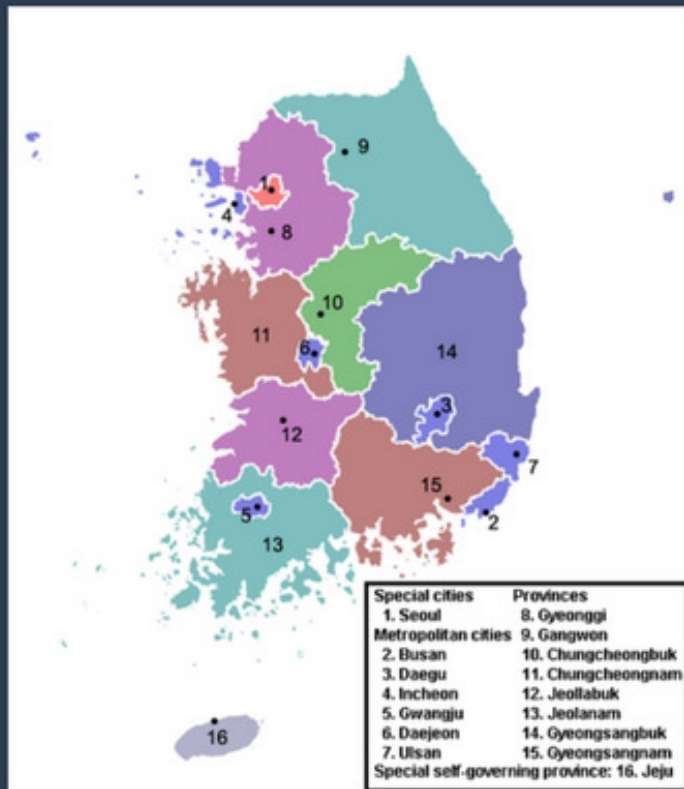

# REPÚBLICA DE COREA

Superficie territorial: 99. 720  
km<sup>2</sup>

Capital: Seúl

Gobierno: República  
Democrática Presidencialista

Presidente: Moon Jae-in

Primer Ministro: Lee  
Nak-yeon

Población: 49. 540.000  
habitantes

Densidad: 487,7 habitantes  
por km<sup>2</sup>

Idioma: coreano

Moneda: Won

Religión: Budismo,  
confucianismo, catolicismo,  
protestantismo